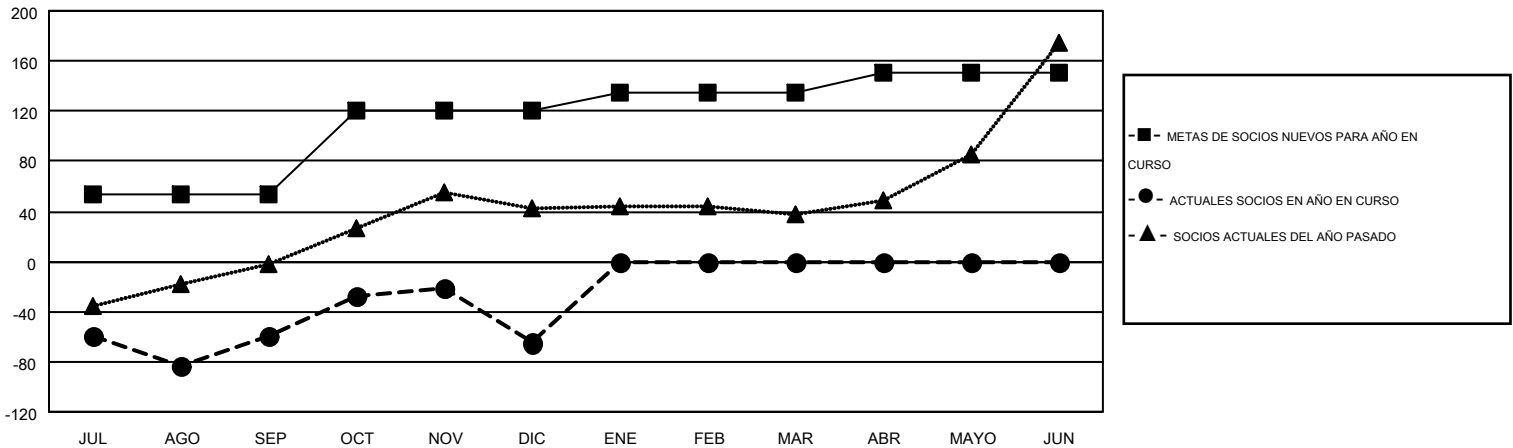

MONTHLY MEMBERSHIP PROGRESS REPORT

Results as of: 12/31/2016

Multiple District M

LOCATION: PARAGUAY

GMT: PEDRO MARRELLO

GMT DE AE 3

Clubes					socios				
RESULTADOS DE 2016-2017					RESULTADOS DE 2016-2017				
TRIMESTRE	META DE CLUBES NUEVOS	NUEVOS CLUBES	CLUBES DADOS DE BAJA	GANANCIA/PÉRDIDA NETA	TRIMESTRE	META DE SOCIOS NUEVOS	SOCIOS FUNDADORES Y NUEVOS SOCIOS AÑADIDOS	SOCIOS DADOS DE BAJA	GANANCIA/PÉRDIDA NETA
JUL/AGO/SEP	2	0	1	-1	JUL/AGO/SEP	54	80	139	-59
OCT/NOV/DIC	2	0	1	-1	OCT/NOV/DIC	66	102	108	-6
ENE/FEB/MAR	0	0	0	0	ENE/FEB/MAR	15	0	0	0
ABR/MAYO/JUN	0	0	0	0	ABR/MAYO/JUN	15	0	0	0

METAS Y CIFRA ACUMULATIVA DE CLUBES NUEVOS

METAS Y CIFRA ACUMULATIVA DE SOCIOS

CLUBES DADOS DE BAJA: 2	46 CLUBS OF 92 AÑADIERON 1 O MÁS SOCIOS NUEVOS	DISTRIBUCIÓN POR SEXO
		MASCULINO 1,385 (54.19%)
		FEMENINO 1,171 (45.81%)
SOCIOS DADOS DE BAJA	CLIC AQUÍ PARA DATOS DE SALUD DE CLUB	SOCIOS EN UNIDAD FAMILIAR 1,019
FALLECIDOS 14		CABEZA DE FAMILIA 423
CLUB CANCELADO 18		NO ES CABEZA DE FAMILIA 596
OTRO 214		
TOTAL 246		