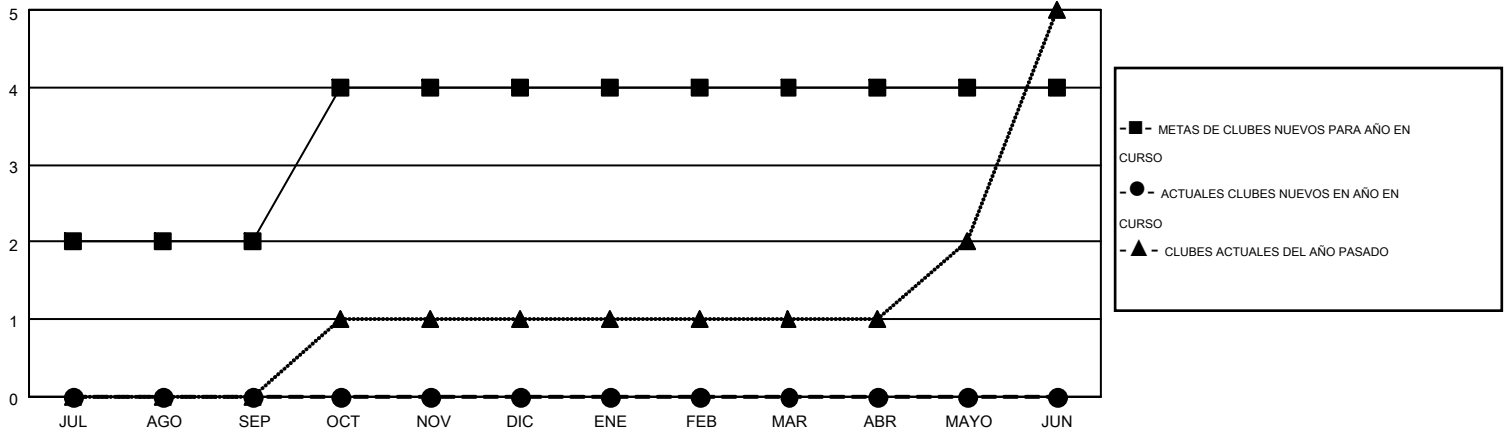

MONTHLY MEMBERSHIP PROGRESS REPORT

Results as of: 12/31/2016

Multiple District M

LOCATION: PARAGUAY

GMT: PEDRO MARRELLO

GMT DE AE 3

Clubes					socios				
RESULTADOS DE 2016-2017					RESULTADOS DE 2016-2017				
TRIMESTRE	META DE CLUBES NUEVOS	NUEVOS CLUBES	CLUBES DADOS DE BAJA	GANANCIA/PÉRDIDA NETA	TRIMESTRE	META DE SOCIOS NUEVOS	SOCIOS FUNDADORES Y NUEVOS SOCIOS AÑADIDOS	SOCIOS DADOS DE BAJA	GANANCIA/PÉRDIDA NETA
JUL/AGO/SEP	2	0	1	-1	JUL/AGO/SEP	54	80	139	-59
OCT/NOV/DIC	2	0	1	-1	OCT/NOV/DIC	66	102	108	-6
ENE/FEB/MAR	0	0	0	0	ENE/FEB/MAR	15	0	0	0
ABR/MAYO/JUN	0	0	0	0	ABR/MAYO/JUN	15	0	0	0

METAS Y CIFRA ACUMULATIVA DE CLUBES NUEVOS

METAS Y CIFRA ACUMULATIVA DE SOCIOS

CLUBES DADOS DE BAJA: 2	46 CLUBS OF 92 AÑADIERON 1 O MÁS SOCIOS NUEVOS	DISTRIBUCIÓN POR SEXO
		MASCULINO 1,385 (54.19%)
		FEMENINO 1,171 (45.81%)
SOCIOS DADOS DE BAJA	CLIC AQUÍ PARA DATOS DE SALUD DE CLUB	SOCIOS EN UNIDAD FAMILIAR 1,019
FALLECIDOS 14		CABEZA DE FAMILIA 423
CLUB CANCELADO 18		NO ES CABEZA DE FAMILIA 596
OTRO 214		
TOTAL 246		